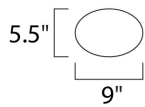

MEASUREMENTS

DIMENSION : 36." W x 5.5" H x 5." Ext
 BACK PLATE : 5.25" W x 9." H x 2.7" HCO
 HANGING WEIGHT : 7.54 lb

LAMPING

INPUT VOLTAGE : 120V
 LUMENS : 1,120 Rated (0 Del.)
 BULB : 1 x 16W (INTEGRATED), 16W Total
 DIMMABLE : Dimmable
 CRI : 80+ CRI
 COLOR_TEMP : 3000K